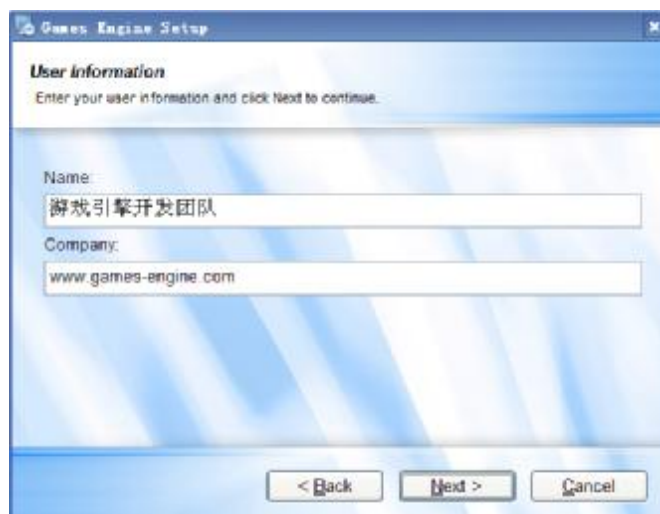

4、输入你的名字与及公司后（也可以不输入，默认为你的计算机名）点击下一步。