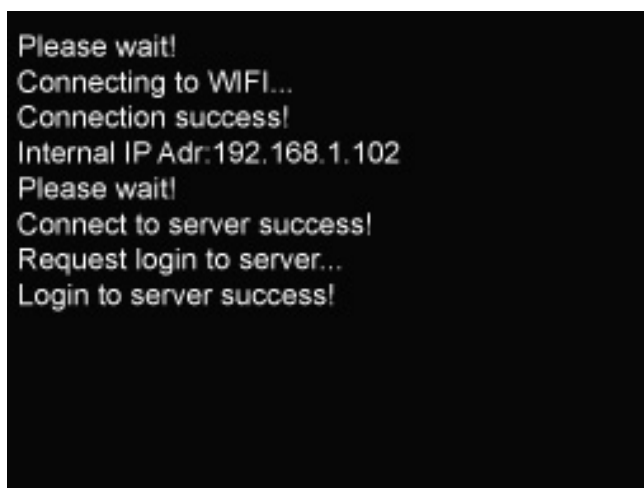

一、游戏引擎游戏下载使用详细指南：

- 1、到 www.r4i-sdhc.com 下载最新的内核文件并更新到 TF 卡上。
- 2、插入 TF 卡到 R4i 烧录卡上，放到 NDS 游戏机上运行，进入 R4i 操作窗口，点击 **GE** 图标进入游戏搜索引擎。

当出现如下提示时表明连接 WiFi 成功。

当出现如下图所示的提示时连接错误时，请你参照你的游戏机使用说明书正确设置你的游戏机 WiFi，或者咨询你的 WiFi 服务提供商。

- 3、正确设置了 WiFi 成功登入后在游戏搜索引擎的上屏左下角上会显示八位由数字与及字母组成的字符串。这个字符串实际上就是你在游戏引擎助手软件时的**身份识别码**并且会自动生成一个身份识别码.lic 文件（识别码文件 LIC 只有在内核成功登入后才会自动产生的），每张烧录卡只有一个唯一的识别码字符串请你牢记。

- 4、在电脑上启动 Games Engine 软件（软件可以到我们的 www.games-engine.com 或 www.r4i-sdhc.com 网站上下载，我们提供免费的下载服务），这时电脑提示如下：