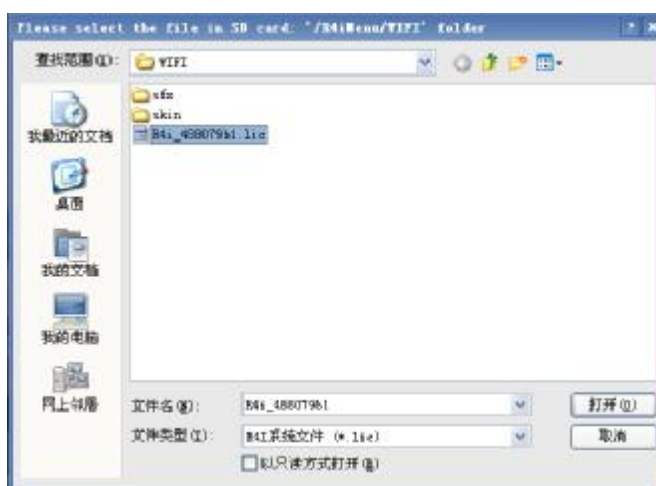

7、点击下一步。

8、软件自动安装，安装安毕之后提示如下画面，软件安装安毕。

9、在启动 Games Engine 软件这时电脑提示如下：

关闭游戏机取出 TF 卡，放到电脑里读取。打开 TF 卡目录下的\\R4iMenu\\WIFI 下找到 R4i_XXXXXXXXX.lic 文件打开（XXXXXXXXX 为你烧录卡的识别码字符串，你打开的这个 LIC 文件字符串名必须要与你游戏机上左下角显示的识别码字符串一样），这个 LIC 文件就是你在我们游戏引擎里的通行证了。打开这个 LIC 文件后软件就会正确启动，如果没有此识别码或识别码与游戏机上的识别码不一致时，那你在游戏机上选择下载的游戏文件就不能正确下载到你的电脑上（以上步骤设置只在第一次使用时才会提示，正确设置后以后启动就会自己跳过些项）。