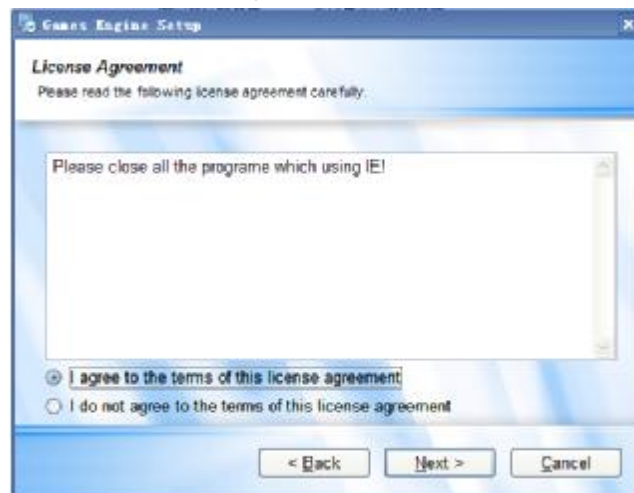

3、选择 I agree to the terms of this license agreement 点击下一步。