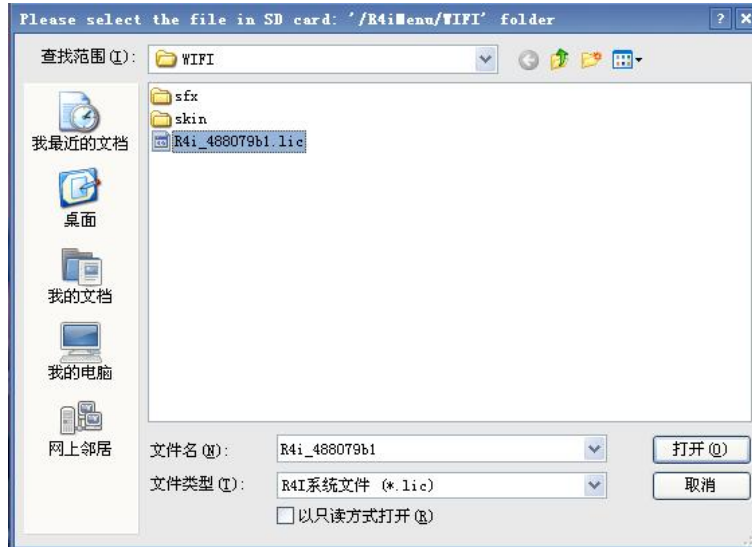

5、取出 TF 卡，放到游戏机上运行游戏搜索引擎，可以按照搜寻条件搜索你想要的游戏类别，然后在搜寻结果里你点击后游戏就会自动添加到你的**游戏下载列表**里并且游戏会自动下载到你的 **Games Engine** 软件里面设置的文件夹里（软件默认保存在 C:\download 文件夹下，你可以在 Config 里面设置保存下载文件的文件夹）。

二、Games Engine 详细使用指南：

1、从 Games-Engine 官方网站 www.games-engine.com 或 www.r4i-sdhc.com 上下载最新的安装软件到你的电脑上，然后解压缩后有个 setup 的安装文件。点击运行 setup 文件。