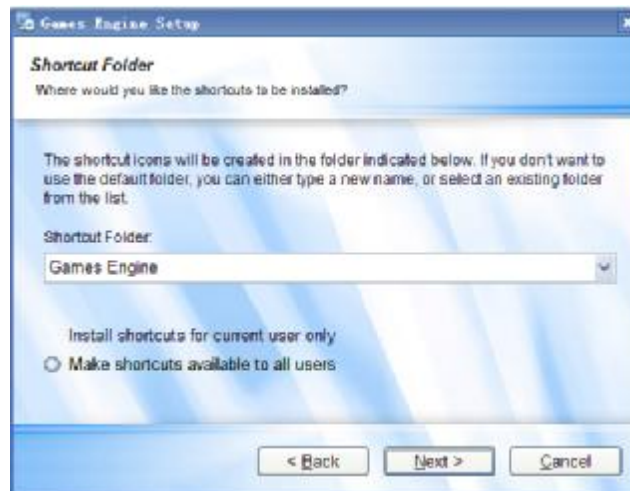

6、更改快捷方式，点击下一步。