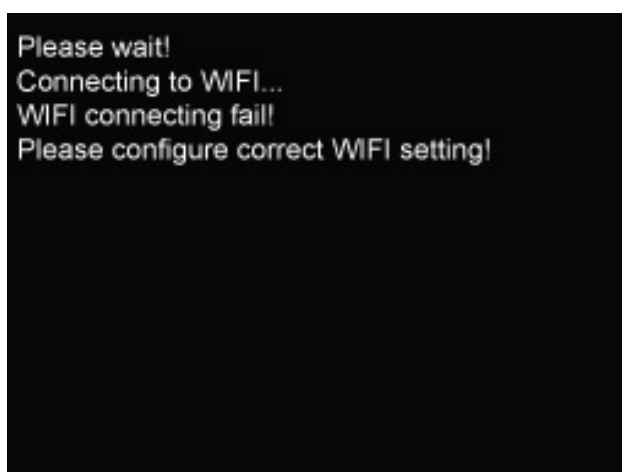

一、游戏引擎游戏下载使用详细指南：

- 1、到 www.r4i-sdhc.com 下载最新的内核文件并更新到 TF 卡上。
- 2、插入 TF 卡到 R4i 烧录卡上，放到 NDS 游戏机上运行，进入 R4i 操作窗口，点击 **GE** 图标进入游戏搜索引擎。

当出现如下提示时表明连接 WiFi 成功。

当出现如下图所示的提示时连接错误时，请你参照你的游戏机使用说明书正确设置你的游戏机 WiFi，或者咨询你的 WiFi 服务提供商。

- 3、正确设置了 WiFi 成功登入后在游戏搜索引擎的上屏左下角上会显示八位由数字与及字母组成的字符串。这个字符串实际上就是你在游戏引擎助手软件时的**身份识别码**并且会自动生成一个身份识别码.lic 文件（识别码文件 LIC 只有在内核成功登入后才会自动产生的），每张烧录卡只有一个唯一的识别码字符串请你牢记。

- 4、在电脑上启动 Games Engine 软件（软件可以到我们的 www.games-engine.com 或 www.r4i-sdhc.com 网站上下载，我们提供免费的下载服务），这时电脑提示如下：